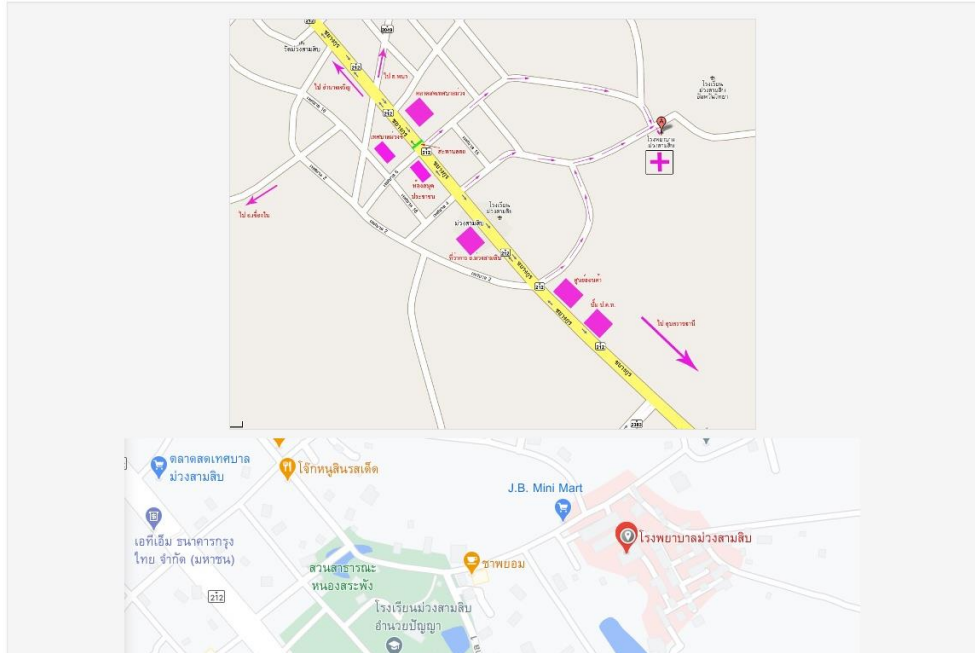

แผนที่โรงพยาบาลม่วงสามสิบ

LINE Notify (Line NP)